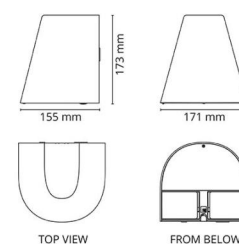

**Mått**

Längd (mm) L: 180  
 Bredd (mm) W: 171  
 Höjd (mm) H: 173  
 Djup (D): 155  
 Vikt (kg) brutto/netto: 1.764 / 1.524

**Förpackning**

Förpackning mått (mm): 180 x 165 x 185

cd/km  
 — C0/C180  
 — C90/C270