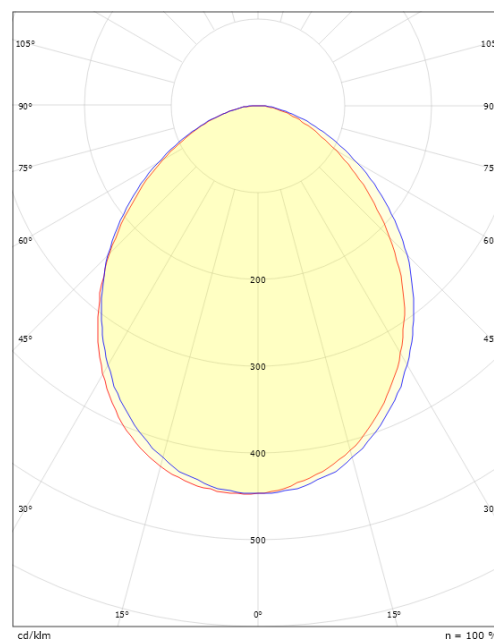

**Mått**

Längd (mm) L: 180  
 Bredd (mm) W: 171  
 Höjd (mm) H: 173  
 Djup (D): 155  
 Vikt (kg) brutto/netto: 1.764 / 1.524

**Förpackning**

Förpackning mått (mm): 180 x 165 x 185

cd/km  
 — C0/C180  
 — C90/C270

$\eta = 100\%$

7 0 2 1 9 8 6 1 1 9 1 0 7