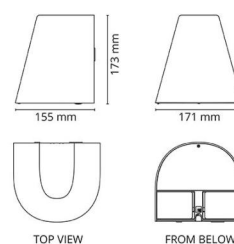

Material: Aluminium
 Färg: Grafit
 Avskärmning material: UV-stabiliserad polykarbonat

Montering/anslutning

Montering: Utanpåliggande, Utomhus
 Anslutning: Skruvlös kopplingsplint

Mått

Längd (mm) L: 180
 Bredd (mm) W: 171
 Höjd (mm) H: 173
 Djup (D): 155
 Vikt (kg) brutto/netto: 1.764 / 1.529

Förpackning

Förpackning mått (mm): 180 x 165 x 185

7 0 2 1 9 8 6 2 3 9 1 0 2