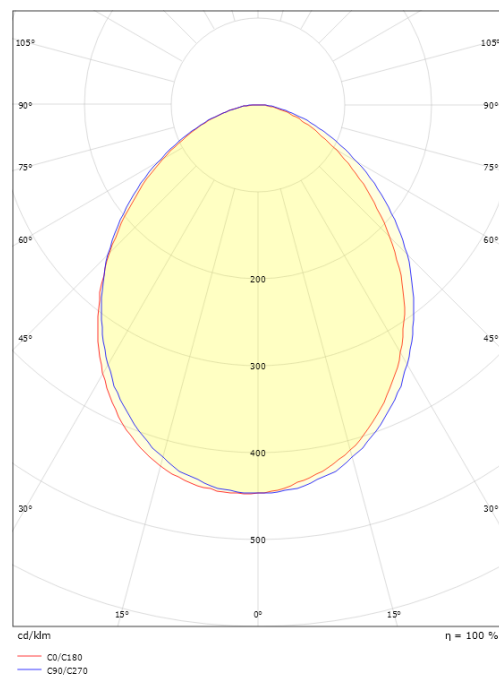

Spike Grafit 880lm 3000K Ra>80 Bakkantsdimmer

Enummer: 7701724
EAN: 7021986239102
SG nummer: 623910

Elektrisk

Systemeffekt: 10W
Spänning: 220-240V
Max. armaturer per brytare: B10: 33, B16: 52, C10: 40, C16: 64

Belysningslösning

Ljuskälla: LED
Lumen output: 880lm
Armaturljusflöde: 88 lm/W
Färgtemperatur: 3000K
Färgtolkningsindex (CRI/Ra): Ra>80
MacAdams faktor: SDCM: 3
Brinntid: L70/B50>50.000
Ljusuttag: Direkt
Optik: Opal
Ljusspridning: 95°

Drivdon/Dimming

Typ: Bakkantsdimmer

Skydd

Isoleringsklass: Klass I

Energi och godkännanden

Innehåller en ljuskälla med energiklass: E
Breeam: Uppfyller Hea 01 för flimmerfritt ljus
Byggvarubedömning: Ja

Material och finish

Material: Aluminium
Färg: Grafit
Avskärmning material: UV-stabiliserad polykarbonat

Montering/anslutning

Montering: Utanpåliggande, Utomhus
Anslutning: Skruvlös kopplingsplint

Mått

Längd (mm) L: 180
Bredd (mm) W: 171
Höjd (mm) H: 173
Djup (D): 155
Vikt (kg) brutto/netto: 1.764 / 1.529

Förpackning

Förpackning mått (mm): 180 x 165 x 185

7 0 2 1 9 8 6 2 3 9 1 0 2