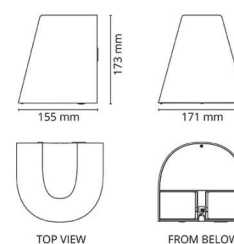

**Mått**

Längd (mm) L: 180  
 Bredd (mm) W: 171  
 Höjd (mm) H: 173  
 Djup (D): 155  
 Vikt (kg) brutto/netto: 1.932 / 1.621

**Förpackning**

Förpackning mått (mm): 180 x 165 x 185

7 0 2 1 9 8 6 2 3 9 1 1 9