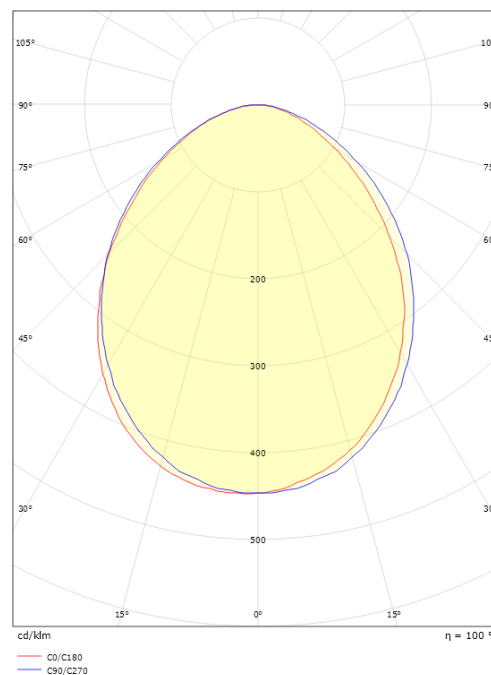

**Mått**

Längd (mm) L: 180  
 Bredd (mm) W: 171  
 Höjd (mm) H: 173  
 Djup (D): 155  
 Vikt (kg) brutto/netto: 1.932 / 1.621

**Förpackning**

Förpackning mått (mm): 180 x 165 x 185

7 0 2 1 9 8 6 2 3 9 1 1 9