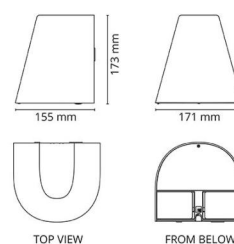

**Mått**

Längd (mm) L: 180  
 Bredd (mm) W: 171  
 Höjd (mm) H: 173  
 Djup (D): 155  
 Vikt (kg) brutto/netto: 1.86 / 1.624

**Förpackning**

Förpackning mått (mm): 180 x 165 x 185

— C0/C180  
 — C90/C270

7 0 2 1 9 8 6 2 3 9 1 3 3