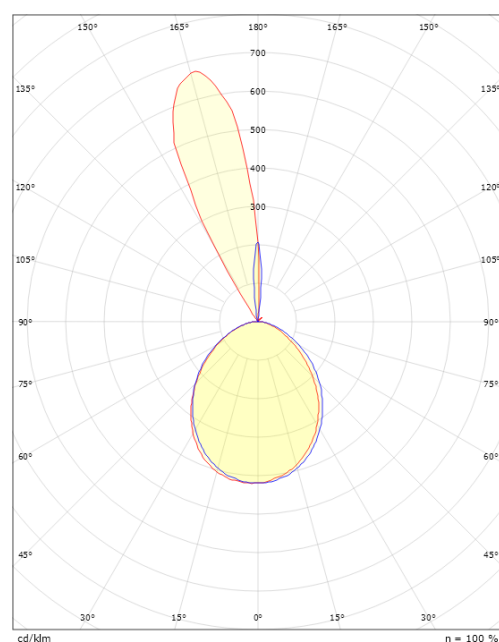

**Mått**

Längd (mm) L: 180  
 Bredd (mm) W: 171  
 Höjd (mm) H: 173  
 Djup (D): 155  
 Vikt (kg) brutto/netto: 1.86 / 1.624

**Förpackning**

Förpackning mått (mm): 180 x 165 x 185

— C0/C180  
 — C90/C270

7 0 2 1 9 8 6 2 3 9 1 3 3