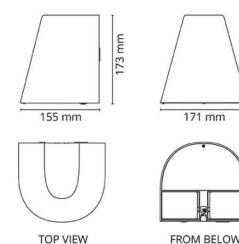

**Mått**

Längd (mm) L: 180  
 Bredd (mm) W: 171  
 Höjd (mm) H: 173  
 Djup (D): 155  
 Vikt (kg) brutto/netto: 1.86 / 1.75

**Förpackning**

Förpackning mått (mm): 180 x 165 x 185

7 0 2 1 9 8 6 1 1 9 2 0 6