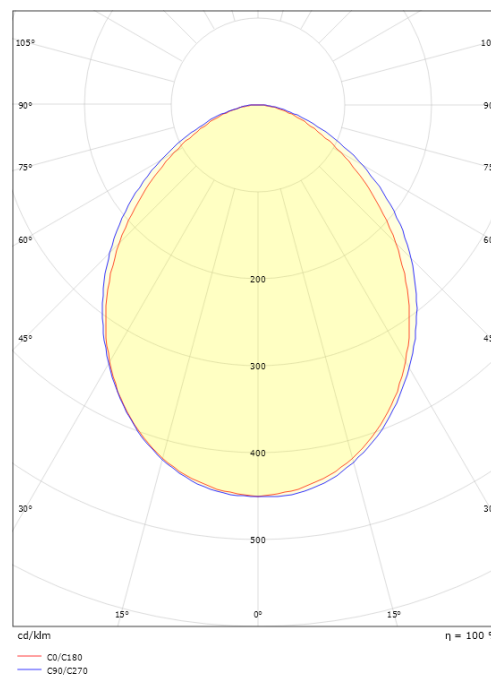

**Mått**

Längd (mm) L: 180  
 Bredd (mm) W: 171  
 Höjd (mm) H: 173  
 Djup (D): 155  
 Vikt (kg) brutto/netto: 1.86 / 1.75

**Förpackning**

Förpackning mått (mm): 180 x 165 x 185

7 0 2 1 9 8 6 1 1 9 2 0 6