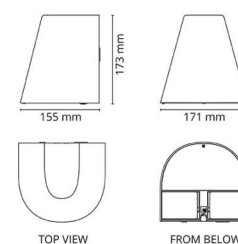

Montering/anslutning

Montering: Utanpåliggande, Utomhus
 Anslutning: Skruvlös kopplingsplint

Mått

Längd (mm) L: 180
 Bredd (mm) W: 171
 Höjd (mm) H: 173
 Djup (D): 155
 Vikt (kg) brutto/netto: 1.932 / 1.75

Förpackning

Förpackning mått (mm): 180 x 165 x 185

7 0 2 1 9 8 6 1 1 9 2 1 3