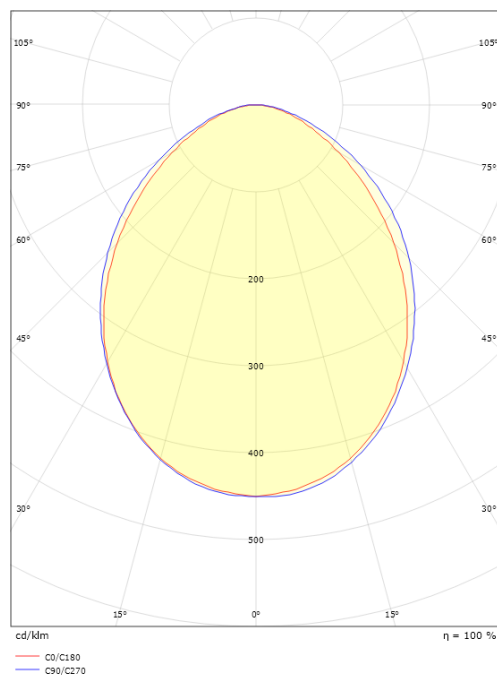

Spike Vit m/ kontakt 840lm 3000K Ra>80 skymningsrelä

Enummer: 7702283
EAN: 7021986119213
SG nummer: 611921

Elektrisk

Systemeffekt: 11W
Spänning: 220-240V
Max. armaturer per brytare: B10: 33, B16: 52, C10: 40, C16: 64

Belysningslösning

Ljuskälla: LED
Lumen output: 840lm
Armaturljusflöde: 76 lm/W
Färgtemperatur: 3000K
Färgtolkningsindex (CRI/Ra): Ra>80
MacAdams faktor: SDCM: 3
Brinntid: L70/B50>50.000
Ljusuttag: Direkt
Optik: Opal
Ljusspridning: 95°

Drivdon/Dimming

Typ: skymningsrelä

Skydd

Isoleringsklass: Klass I

Energi och godkännanden

Innehåller en ljuskälla med energiklass: E
Breeam: Uppfyller Hea 01 för flimmerfritt ljus

Material och finish

Material: Aluminium
Färg: Vit (RAL 9003)
Avskärmning material: UV-stabiliserad polykarbonat

Montering/anslutning

Montering: Utanpåliggande, Utomhus
Anslutning: Skruvlös kopplingsplint

Mått

Längd (mm) L: 180
Bredd (mm) W: 171
Höjd (mm) H: 173
Djup (D): 155
Vikt (kg) brutto/netto: 1.932 / 1.75

Förpackning

Förpackning mått (mm): 180 x 165 x 185

7 0 2 1 9 8 6 1 1 9 2 1 3