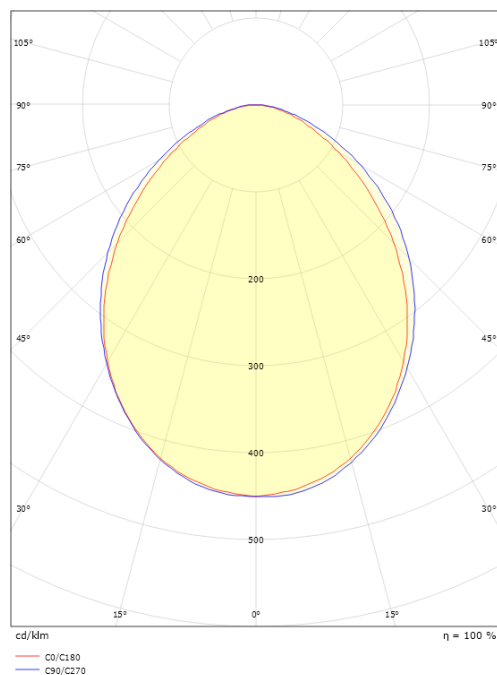

Förpackning

Förpackning mått (mm): 180 x 165 x 185