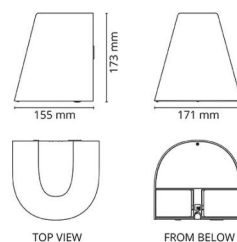

Belysningslösning

Ljuskälla: LED
Lumen output: 840lm
Armaturljusflöde: 76 lm/W
Färgtemperatur: 3000K
Färgtolkningsindex (CRI/Ra): Ra>80
MacAdams faktor: SDCM: 3
Brinntid: L70/B50>50.000
Ljusuttag: Direkt
Optik: Opal
Ljusspridning: 95°