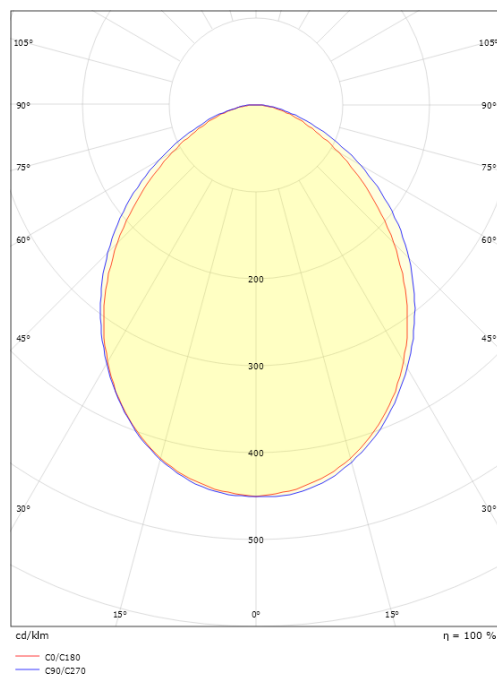

Material: Aluminium  
 Färg: Grafit  
 Avskärmning material: UV-stabiliserad polykarbonat

**Montering/anslutning**

Montering: Utanpåliggande, Utomhus  
 Anslutning: Skruvlös kopplingsplint

**Mått**

Längd (mm) L: 180  
 Bredd (mm) W: 171  
 Höjd (mm) H: 173  
 Djup (D): 155  
 Vikt (kg) brutto/netto: 1.932 / 1.67

**Förpackning**

Förpackning mått (mm): 180 x 165 x 185

7 0 2 1 9 8 6 2 3 9 2 1 8