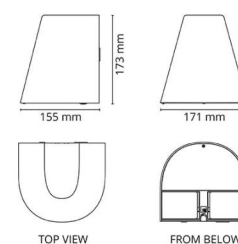

Material: Aluminium  
 Färg: Grafit  
 Avskärmning material: UV-stabiliserad polykarbonat

**Montering/anslutning**

Montering: Utanpåliggande, Utomhus  
 Anslutning: Skruvlös kopplingsplint

**Mått**

Längd (mm) L: 180  
 Bredd (mm) W: 171  
 Höjd (mm) H: 173  
 Djup (D): 155  
 Vikt (kg) brutto/netto: 1.932 / 1.67

**Förpackning**

Förpackning mått (mm): 180 x 165 x 185

7 0 2 1 9 8 6 2 3 9 2 1 8