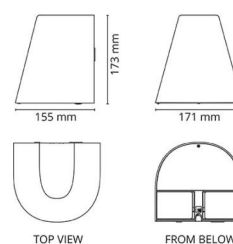

Montering/anslutning

Montering: Utanpåliggande, Utomhus
 Anslutning: Skruvlös kopplingsplint

Mått

Längd (mm) L: 180
 Bredd (mm) W: 171
 Höjd (mm) H: 173
 Djup (D): 155
 Vikt (kg) brutto/netto: 1.932 / 1.81

Förpackning

Förpackning mått (mm): 180 x 165 x 185

cd/km

$\eta = 100\%$

— C0/C180
— C90/C270

7 0 2 1 9 8 6 2 3 9 2 3 2