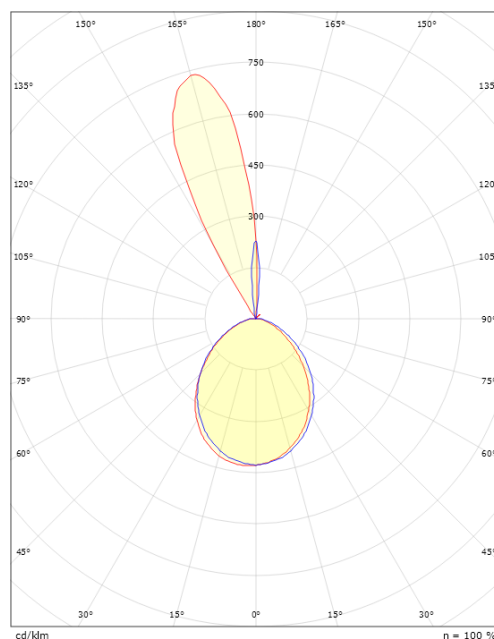

Spike Grafit Uplight 890lm 3000K Ra>80 skymningsrelä

Enummer: 7702288
EAN: 7021986239232
SG nummer: 623923

Elektrisk

Watt: 11W+6W
Systemeffekt: 17W
Spänning: 220-240V

Belysningslösning

Ljuskälla: LED
Lumen output: 890lm
Armaturljusflöde: 52 lm/W
Färgtemperatur: 3000K
Färgtolkningsindex (CRI/Ra): Ra>80
MacAdams faktor: SDCM: 3
Brinntid: L70/B50>50.000
Ljusuttag: Direkt
Optik: Plastopal/genomskinligt
Ljusspridning: 95° ned / 15° op

Drivdon/Dimming

Typ: skymningsrelä

Skydd

Isoleringsklass: Klass I

Energi och godkännanden

Innehåller en ljuskälla med energiklass: E/G
Breeam: Uppfyller Hea 01 för flimmerfritt ljus

Material och finish

Material: Aluminium
Färg: Grafit
Avskärmning material: UV-stabiliserad polykarbonat/ UV-stabiliserad PMMA

Montering/anslutning

Montering: Utanpåliggande, Utomhus
Anslutning: Skruvlös kopplingsplint

Mått

Längd (mm) L: 180
Bredd (mm) W: 171
Höjd (mm) H: 173
Djup (D): 155
Vikt (kg) brutto/netto: 1.932 / 1.81

Förpackning

Förpackning mått (mm): 180 x 165 x 185

cd/km

$\eta = 100\%$

— C0/C180
— C90/C270

7 0 2 1 9 8 6 2 3 9 2 3 2