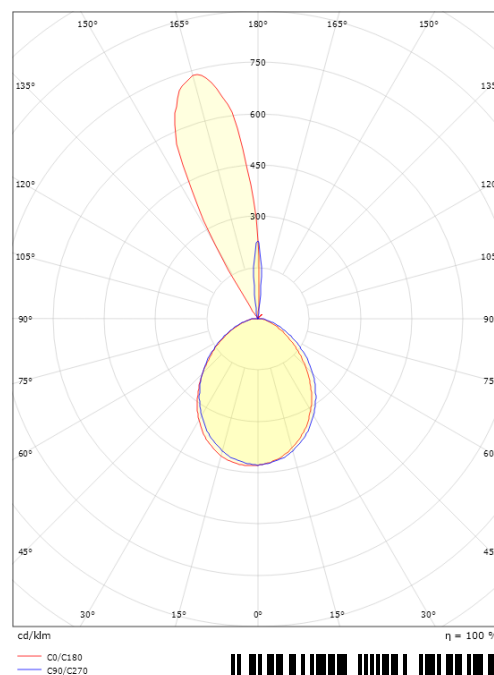

Spike Grafit Uplight m/ kontakt 890lm 3000K Ra>80 skymningsrelä

Enummer: 7702289
EAN: 7021986239249
SG nummer: 623924

Elektrisk

Watt: 11W+6W
Systemeffekt: 17W
Spänning: 220-240V

Belysningslösning

Ljuskälla: LED
Sockel: GU10
Ljuskälla ingår: Ja
Lumen output: 890lm
Armaturljusflöde: 52 lm/W
Färgtemperatur: 3000K
Färgtolkningsindex (CRI/Ra): Ra>80
MacAdams faktor: SDCM: 3
Brinntid: L70/B50>50.000
Ljusuttag: Direkt
Optik: Plastopal/genomskinligt
Ljusspridning: 95° ned / 15° op

Drivdon/Dimming

Typ: skymningsrelä

Skydd

Isoleringsklass: Klass I

Energi och godkännanden

Innehåller en ljuskälla med energiklass: E
Breeam: Uppfyller Hea 01 för flimmerfritt ljus

Material och finish

Material: Aluminium
Färg: Grafit
Avskärmning material: UV-stabiliserad polykarbonat/ UV-stabiliserad PMMA

Montering/anslutning

Montering: Utanpåliggande, Utomhus
Anslutning: Skruvlös kopplingsplint

Mått

Längd (mm) L: 180
Bredd (mm) W: 171
Höjd (mm) H: 173
Djup (D): 155
Vikt (kg) brutto/netto: 2.028 / 1.81

Förpackning

Förpackning mått (mm): 180 x 165 x 185

7 0 2 1 9 8 6 2 3 9 2 4 9