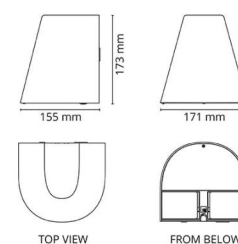

Montering/anslutning

Montering: Utanpåliggande, Utomhus
 Anslutning: Skruvlös kopplingsplint

Mått

Längd (mm) L: 180
 Bredd (mm) W: 171
 Höjd (mm) H: 173
 Djup (D): 155
 Vikt (kg) brutto/netto: 2.028 / 1.81

Förpackning

Förpackning mått (mm): 180 x 165 x 185

7 0 2 1 9 8 6 2 3 9 2 4 9