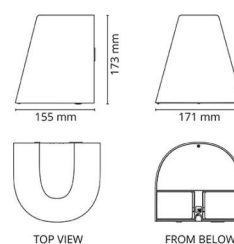

Material: Aluminium
 Färg: Grafit
 Avskärmning material: UV-stabiliserad polykarbonat/ UV-stabiliserad PMMA

Montering/anslutning

Montering: Utanpåliggande, Utomhus
 Anslutning: Skruvlös kopplingsplint

Mått

Längd (mm) L: 180
 Bredd (mm) W: 171
 Höjd (mm) H: 173
 Djup (D): 155
 Vikt (kg) brutto/netto: 1.86 / 1.624

Förpackning

Förpackning mått (mm): 180 x 165 x 185

cd/km
 — C0/C180
 — C90/C270

7 0 2 1 9 8 6 2 3 9 3 3 1