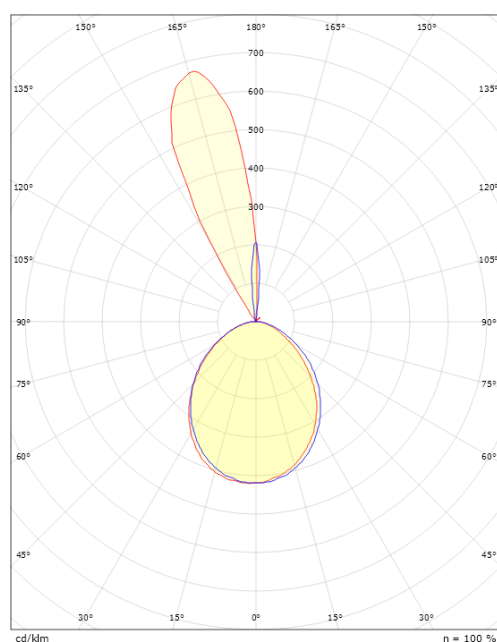

Längd (mm) L: 180
 Bredd (mm) W: 171
 Höjd (mm) H: 173
 Djup (D): 155
 Vikt (kg) brutto/netto: 1.86 / 1.624

Förpackning

Förpackning mått (mm): 180 x 165 x 185

cd/km
 — C0/C180
 — C90/C270

7 0 2 1 9 8 6 2 3 9 3 3 1