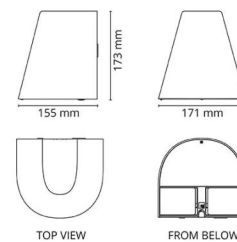

Montering/anslutning

Montering: Utanpåliggande, Utomhus
 Anslutning: Skruvlös kopplingsplint

Mått

Längd (mm) L: 180
 Bredd (mm) W: 171
 Höjd (mm) H: 173
 Djup (D): 155
 Vikt (kg) brutto/netto: 1.932 / 1.75

Förpackning

Förpackning mått (mm): 180 x 165 x 185

7 0 2 1 9 8 6 1 4 9 2 1 0