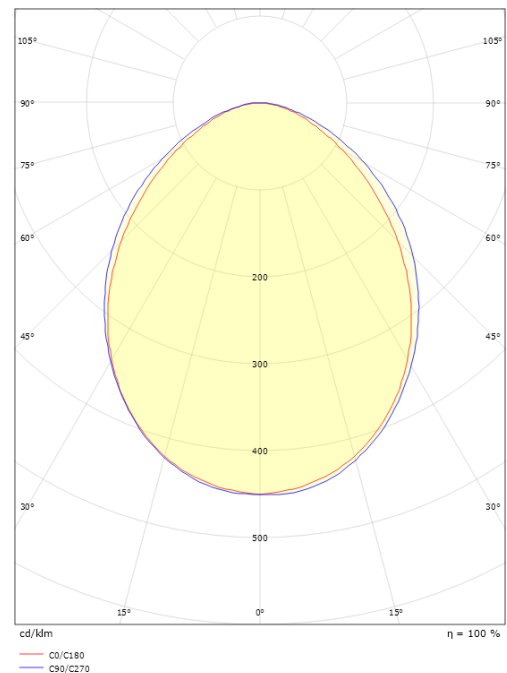

Montering/anslutning

Montering: Utanpåliggande, Utomhus
 Anslutning: Skruvlös kopplingsplint

Mått

Längd (mm) L: 180
 Bredd (mm) W: 171
 Höjd (mm) H: 173
 Djup (D): 155
 Vikt (kg) brutto/netto: 1.932 / 1.75

Förpackning

Förpackning mått (mm): 180 x 165 x 185

7 0 2 1 9 8 6 1 4 9 2 1 0