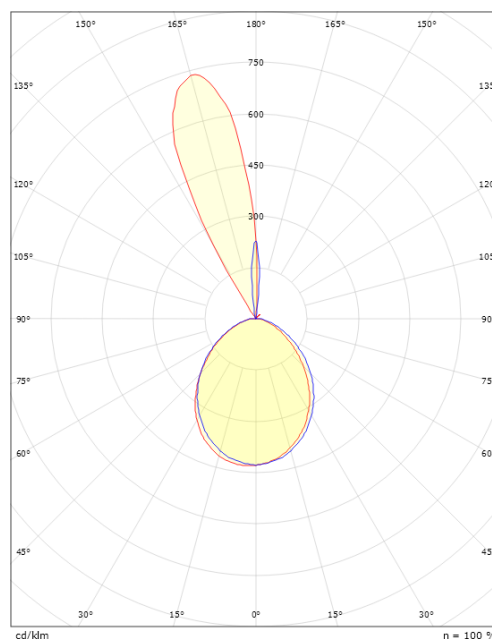

Spike Svart Uplight m/ kontakt 890lm 3000K Ra>80 skymningsrelä

Enummer: 7703099
EAN: 7021986149241
SG nummer: 614924

Elektrisk

Watt: 11W+6W
Systemeffekt: 17W
Spänning: 220-240V

Belysningslösning

Ljuskälla: LED
Sockel: GU10
Ljuskälla ingår: Ja
Lumen output: 890lm
Armaturljusflöde: 52 lm/W
Färgtemperatur: 3000K
Färgtolkningsindex (CRI/Ra): Ra>80
MacAdams faktor: SDCM: 3
Brinntid: L70/B50>50.000
Ljusuttag: Direkt
Optik: Plastopal/genomskinligt
Ljusspridning: 95° ned / 15° op

Drivdon/Dimming

Typ: skymningsrelä

Skydd

Isoleringsklass: Klass I

Energi och godkännanden

Innehåller en ljuskälla med energiklass: E
Breeam: Uppfyller Hea 01 för flimmerfritt ljus

Material och finish

Material: Aluminium
Färg: Svart (RAL 9004)
Avskärmning material: UV-stabiliserad polykarbonat/ UV-stabiliserad PMMA

Montering/anslutning

Montering: Utanpåliggande, Utomhus
Anslutning: Skruvlös kopplingsplint

Mått

Längd (mm) L: 180
Bredd (mm) W: 171
Höjd (mm) H: 173
Djup (D): 155
Vikt (kg) brutto/netto: 2.028 / 1.81

Förpackning

Förpackning mått (mm): 180 x 165 x 185

cd/km
C0/C180
C90/C270

η = 100 %

7 0 2 1 9 8 6 1 4 9 2 4 1