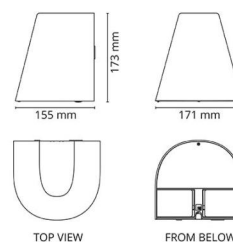

Montering/anslutning

Montering: Utanpåliggande, Utomhus
 Anslutning: Skruvlös kopplingsplint

Mått

Längd (mm) L: 180
 Bredd (mm) W: 171
 Höjd (mm) H: 173
 Djup (D): 155
 Vikt (kg) brutto/netto: 2.028 / 1.81

Förpackning

Förpackning mått (mm): 180 x 165 x 185

cd/km
 C0/C180
 C90/C270

η = 100 %

7 0 2 1 9 8 6 1 4 9 2 4 1