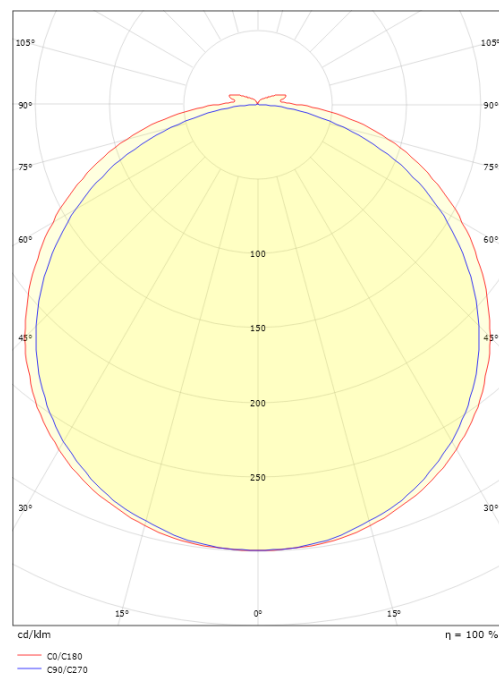

StripLine 1,8m 914lm/m 3000K Ra>90

Enummer: 7507094
 EAN: 7021983914026
 SG nummer: 391402

**Elektrisk**

Watt: 9W/m
 Systemeffekt: 9W
 Spänning: 24V

Belysningslösning

Ljuskälla: LED
 Lumen output: 914lm/m
 Armaturljusflöde: 102 lm/W
 Färgtemperatur: 3000K
 Färgtolkningsindex (CRI/Ra): Ra>90
 MacAdams faktor: SDCM: 2
 Brinntid: L80/B50>100.000
 Ljusuttag: Direkt
 Ljusspridning: 120°

Mått

Längd (mm) L: 1800
 Bredd (mm) W: 12
 Höjd (mm) H: 3.2
 Vikt (kg) brutto/netto: 0.192 / 0.142

Förpackning

Förpackning mått (mm): 143 x 135 x 18

7 0 2 1 9 8 3 9 1 4 0 2 6