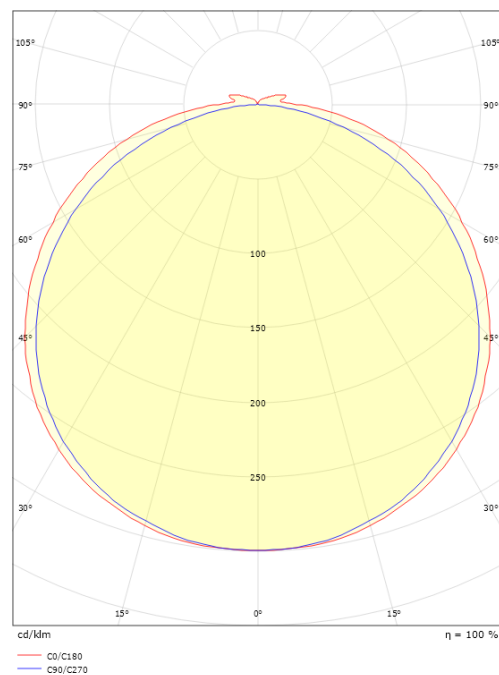

StripLine 3,6m 827lm/m 2700K Ra>90

Enummer: 7507095
 EAN: 7021983914033
 SG nummer: 391403

**Elektrisk**

Watt: 9W/m
 Systemeffekt: 9W
 Spänning: 24V

Belysningslösning

Ljuskälla: LED
 Lumen output: 827lm/m
 Armaturljusflöde: 92 lm/W
 Färgtemperatur: 2700K
 Färgtolkningsindex (CRI/Ra): Ra>90
 MacAdams faktor: SDCM: 2
 Brinntid: L80/B50>100.000
 Ljusuttag: Direkt
 Ljusspridning: 120°

Mått

Längd (mm) L: 3600
 Bredd (mm) W: 12
 Höjd (mm) H: 3.2
 Vikt (kg) brutto/netto: 0.53 / 0.43

Förpackning

Förpackning mått (mm): 190 x 185 x 45

7 0 2 1 9 8 3 9 1 4 0 3 3