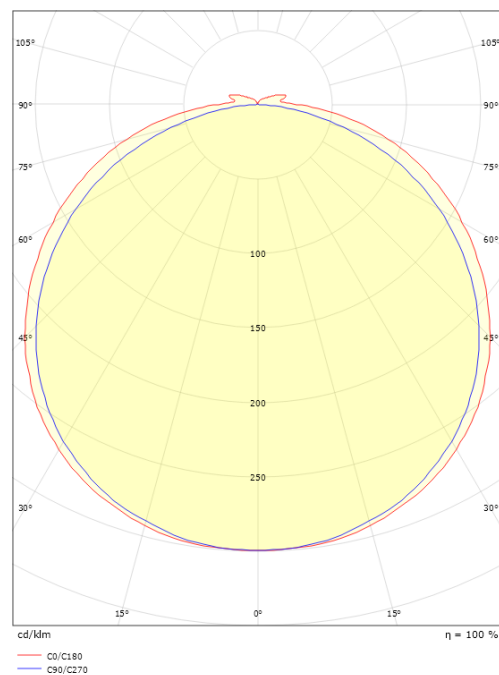

## StripLine 3,6m 914lm/m 3000K Ra&gt;90

Enummer: 7507096  
 EAN: 7021983914040  
 SG nummer: 391404

**Elektrisk**

Watt: 9W/m  
 Systemeffekt: 9W  
 Spänning: 24V

**Belysningslösning**

Ljuskälla: LED  
 Lumen output: 914lm/m  
 Armaturljusflöde: 102 lm/W  
 Färgtemperatur: 3000K  
 Färgtolkningsindex (CRI/Ra): Ra>90  
 MacAdams faktor: SDCM: 2  
 Brinntid: L80/B50>100.000  
 Ljusuttag: Direkt  
 Ljusspridning: 120°

**Mått**

Längd (mm) L: 3600  
 Bredd (mm) W: 12  
 Höjd (mm) H: 3.2  
 Vikt (kg) brutto/netto: 0.53 / 0.43

**Förpackning**

Förpackning mått (mm): 190 x 185 x 45

7 0 2 1 9 8 3 9 1 4 0 4 0