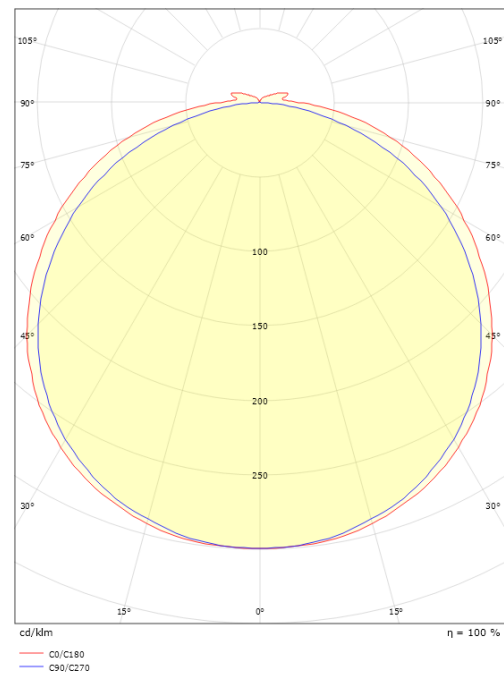

StripLine 10m 827lm/m 2700K Ra>90

Enummer: 7507099
EAN: 7021983914071
SG nummer: 391407

Elektrisk

Watt: 9W/m
Systemeffekt: 9W
Spänning: 24V

Belysningslösning

Ljuskälla: LED
Lumen output: 827lm/m
Armaturljusflöde: 92 lm/W
Färgtemperatur: 2700K
Färgtolkningsindex (CRI/Ra): Ra>90
MacAdams faktor: SDCM: 2
Brinntid: L80/B50>100.000
Ljusuttag: Direkt
Ljusspridning: 120°

Skydd

Isoleringsklass: Klass III

Energi och godkännanden

Energieffektivitetsklass: F

Material och finish

Avskärmning material: Polyuretan (PU)

Montering/anslutning

Montering: Utanpåliggande, Interiör / Utomhus
Modul: 10m
Kabel: Kabel 2x5m

Mått

Längd (mm) L: 10000
Bredd (mm) W: 12
Höjd (mm) H: 3.2
Vikt (kg) brutto/netto: 0.965 / 0.765

Förpackning

Förpackning mått (mm): 233 x 225 x 46

7 0 2 1 9 8 3 9 1 4 0 7 1