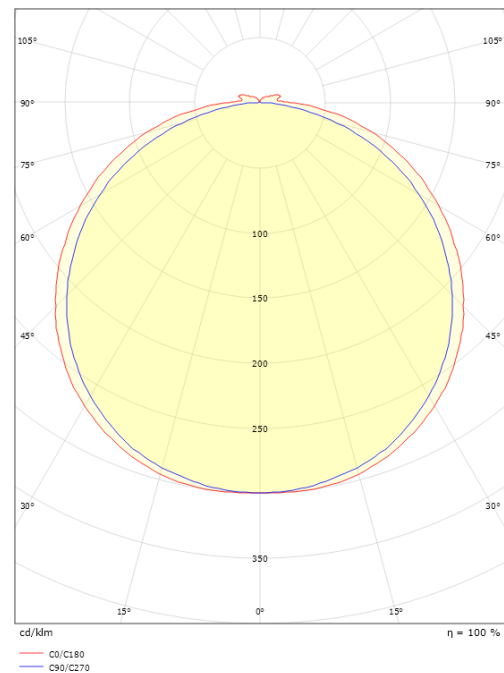

StripLine 5m 1512lm/m 3000K Ra>90

Enummer: 7507157
 EAN: 7021983914163
 SG nummer: 391416

Elektrisk

Watt: 15W/m
 Systemeffekt: 15W
 Spänning: 24V

Belysningslösning

Ljuskälla: LED
 Lumen output: 1512lm/m
 Armaturljusflöde: 101 lm/W
 Färgtemperatur: 3000K
 Färgtolkningsindex (CRI/Ra): Ra>90
 MacAdams faktor: SDCM: 2
 Brinntid: L80/B10>50.000
 Ljusuttag: Direkt
 Ljusspridning: 120°

Mått

Längd (mm) L: 5000
 Bredd (mm) W: 12
 Höjd (mm) H: 3.2
 Vikt (kg) brutto/netto: 0.65 / 0.49

Förpackning

Förpackning mått (mm): 213 x 183 x 58

7 0 2 1 9 8 3 9 1 4 1 6 3