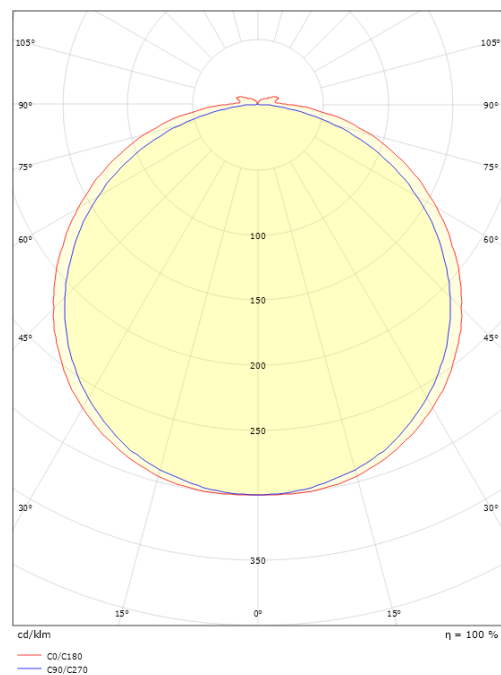

StripLine 10m 1368lm/m 2700K Ra>90

Enummer: 7507158
 EAN: 7021983914170
 SG nummer: 391417

**Elektrisk**

Watt: 15W/m
 Systemeffekt: 15W
 Spänning: 24V

Belysningslösning

Ljuskälla: LED
 Lumen output: 1368lm/m
 Armaturljusflöde: 91 lm/W
 Färgtemperatur: 2700K
 Färgtolkningsindex (CRI/Ra): Ra>90
 MacAdams faktor: SDCM: 2
 Brinntid: L80/B10>50.000
 Ljusuttag: Direkt
 Ljusspridning: 120°

Mått

Längd (mm) L: 10000
 Bredd (mm) W: 12
 Höjd (mm) H: 3.2
 Vikt (kg) brutto/netto: 0.965 / 0.765

Förpackning

Förpackning mått (mm): 233 x 225 x 46

7 0 2 1 9 8 3 9 1 4 1 7 0