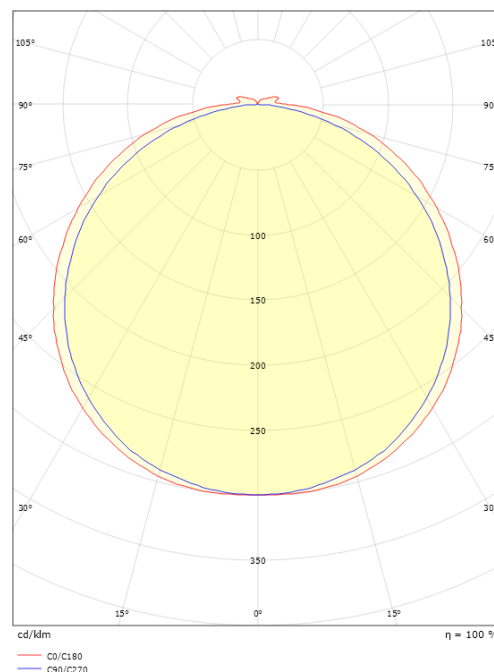

StripLine 10m 1512lm/m 3000K Ra>90

Enummer: 7507159
 EAN: 7021983914187
 SG nummer: 391418

Elektrisk

Watt: 15W/m
 Systemeffekt: 15W
 Spänning: 24V

Belysningslösning

Ljuskälla: LED
 Lumen output: 1512lm/m
 Armaturljusflöde: 101 lm/W
 Färgtemperatur: 3000K
 Färgtolkningsindex (CRI/Ra): Ra>90
 MacAdams faktor: SDCM: 2
 Brinntid: L80/B10>50.000
 Ljusuttag: Direkt
 Ljusspridning: 120°

Mått

Längd (mm) L: 10000
 Bredd (mm) W: 12
 Höjd (mm) H: 3.2
 Vikt (kg) brutto/netto: 0.965 / 0.765

Förpackning

Förpackning mått (mm): 233 x 225 x 46

7 0 2 1 9 8 3 9 1 4 1 8 7