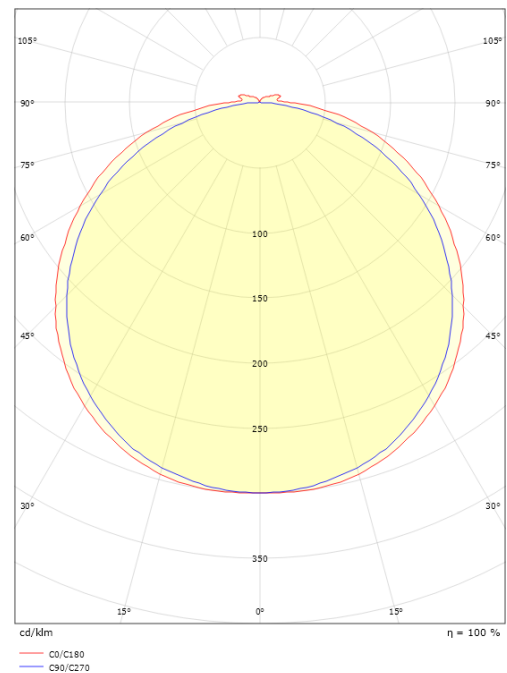

StripLine 10m 1656lm/m 4000K Ra>90

Enummer: 7507225
 EAN: 7021983914194
 SG nummer: 391419

Elektrisk

Watt: 15W/m
 Systemeffekt: 15W
 Spänning: 24V

Belysningslösning

Ljuskälla: LED
 Lumen output: 1656lm/m
 Armaturljusflöde: 110 lm/W
 Färgtemperatur: 4000K
 Färgtolkningsindex (CRI/Ra): Ra>90
 MacAdams faktor: SDCM: 2
 Brinntid: L80/B10>50.000
 Ljusuttag: Direkt
 Ljusspridning: 120°

Mått

Längd (mm) L: 10000
 Bredd (mm) W: 12
 Höjd (mm) H: 3.2
 Vikt (kg) brutto/netto: 0.965 / 0.765

Förpackning

Förpackning mått (mm): 233 x 225 x 46

7 0 2 1 9 8 3 9 1 4 1 9 4