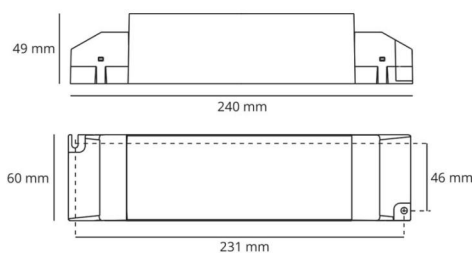

**Mått**

Längd (mm) L: 240  
Bredd (mm) W: 60  
Höjd (mm) H: 49  
Vikt (kg) brutto/netto: 0.434 / 0.4

**Förpackning**

Förpackning mått (mm): 245 x 65 x 50

7 0 2 1 9 8 8 2 0 4 4 3 6