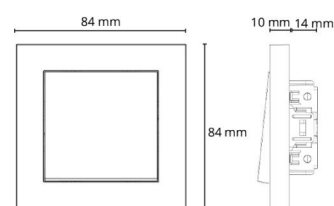

Material: Polykarbonat (PC)
Färg: Vit (RAL 9003)
Halogenfri: Ja

Montering/anslutning

Extra blindkontakter: två 2x2,5 mm²
Ram: Inklusivt 1x1
Montering: Infälld, Interiör

Mått

Längd (mm) L: 84
Bredd (mm) W: 84
Höjd (mm) H: 24
Vikt (kg) brutto/netto: 0.092 / 0.078

Förpackning

Förpackning mått (mm): 84 x 84 x 24
Antal i förpackning: 6

7 0 2 1 9 8 7 6 0 0 1 7