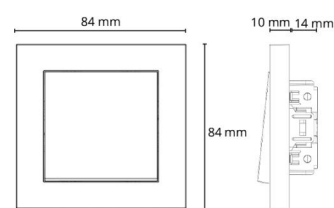

### Montering/anslutning

Extra blindkontakter: två 2x2,5 mm<sup>2</sup>  
Ram: Inklusivt 1x1  
Montering: Infälld, Interiör

### Mått

Längd (mm) L: 84  
Bredd (mm) W: 84  
Höjd (mm) H: 24  
Vikt (kg) brutto/netto: 0.092 / 0.078

### Förpackning

Förpackning mått (mm): 84 x 84 x 24  
Antal i förpackning: 6

7 0 2 1 9 8 7 6 0 0 1 1 6