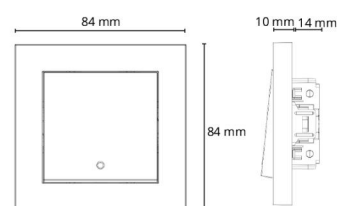

### Montering/anslutning

Extra blindkontakter: två 2x2,5 mm<sup>2</sup>  
Ram: Inklusivt 1x1  
Montering: Infälld, Interiör

### Mått

Längd (mm) L: 84  
Bredd (mm) W: 84  
Höjd (mm) H: 24  
Vikt (kg) brutto/netto: 0.095 / 0.081

### Förpackning

Förpackning mått (mm): 84 x 84 x 24  
Antal i förpackning: 6

7 0 2 1 9 8 7 6 0 1 0 1 4