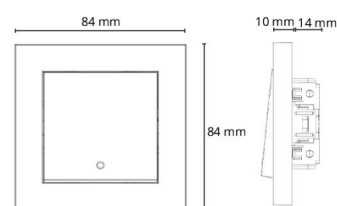

Material och finish

Material: Polykarbonat (PC)
Färg: Svart (RAL 9004)
Halogenfri: Ja

Montering/anslutning

Extra blindkontakter: två 2x2,5 mm²
Ram: Inklusivt 1x1
Montering: Infälld, Interiör

Mått

Längd (mm) L: 84
Bredd (mm) W: 84
Höjd (mm) H: 24
Vikt (kg) brutto/netto: 0.095 / 0.081

Förpackning

Förpackning mått (mm): 84 x 84 x 24
Antal i förpackning: 6

7 0 2 1 9 8 7 6 0 1 1 1 3