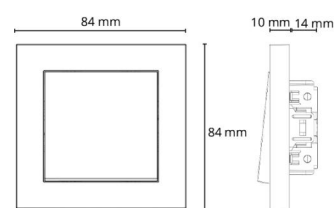

Material: Polykarbonat (PC)
Färg: Vit (RAL 9003)
Halogenfri: Ja

Montering/anslutning

Extra blindkontakter: två 2x2,5 mm²
Ram: Inklusivt 1x1
Montering: Infälld, Interiör

Mått

Längd (mm) L: 84
Bredd (mm) W: 84
Höjd (mm) H: 24
Vikt (kg) brutto/netto: 0.094 / 0.08

Förpackning

Förpackning mått (mm): 84 x 84 x 24
Antal i förpackning: 6

7 0 2 1 9 8 7 6 0 2 0 1 1