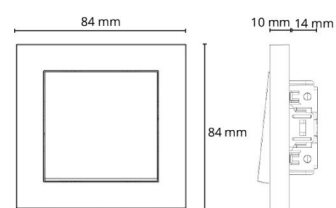

### Montering/anslutning

Extra blindkontakter: två 2x2,5 mm<sup>2</sup>  
Ram: Inklusivt 1x1  
Montering: Infälld, Interiör

### Mått

Längd (mm) L: 84  
Bredd (mm) W: 84  
Höjd (mm) H: 24  
Vikt (kg) brutto/netto: 0.094 / 0.08

### Förpackning

Förpackning mått (mm): 84 x 84 x 24  
Antal i förpackning: 6

7 0 2 1 9 8 7 6 0 2 1 1 0