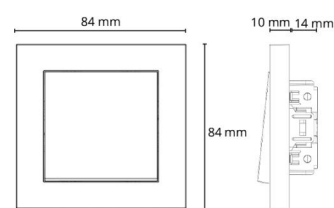

Material: Polykarbonat (PC)
Färg: Vit (RAL 9003)
Halogenfri: Ja

Montering/anslutning

Extra blindkontakter: två 2x2,5 mm²
Ram: Inklusivt 1x1
Montering: Infälld, Interiör

Mått

Längd (mm) L: 84
Bredd (mm) W: 84
Höjd (mm) H: 24
Vikt (kg) brutto/netto: 0.097 / 0.083

Förpackning

Förpackning mått (mm): 84 x 84 x 24
Antal i förpackning: 6

7 0 2 1 9 8 7 6 0 3 0 1 8