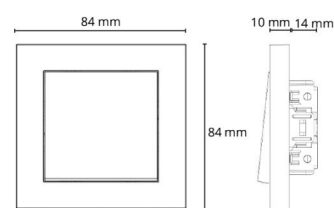

Material: Polykarbonat (PC)
Färg: Svart (RAL 9004)
Halogenfri: Ja

Montering/anslutning

Extra blindkontakter: två 2x2,5 mm²
Ram: Inklusivt 1x1
Montering: Infälld, Interiör

Mått

Längd (mm) L: 84
Bredd (mm) W: 84
Höjd (mm) H: 24
Vikt (kg) brutto/netto: 0.097 / 0.083

Förpackning

Förpackning mått (mm): 84 x 84 x 24
Antal i förpackning: 6

7 0 2 1 9 8 7 6 0 3 1 1 7