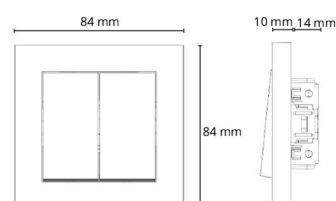

Material: Polykarbonat (PC)
Färg: Vit (RAL 9003)
Halogenfri: Ja

Montering/anslutning

Extra blindkontakter: tre 2x2,5 mm²
Ram: Inklusivt 1x1
Montering: Infälld, Interiör

Mått

Längd (mm) L: 84
Bredd (mm) W: 84
Höjd (mm) H: 24
Vikt (kg) brutto/netto: 0.095 / 0.08

Förpackning

Förpackning mått (mm): 84 x 84 x 24
Antal i förpackning: 6

7 0 2 1 9 8 7 6 0 4 0 1 5