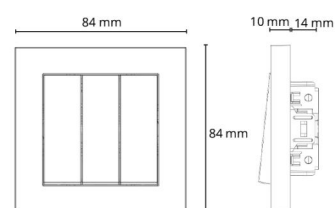

Montering/anslutning

Extra blindkontakter: två 2x2,5 mm2
Ram: Inklusiv 1x1
Montering: Infälld, Interiör

Mått

Längd (mm) L: 84
Bredd (mm) W: 84
Höjd (mm) H: 24
Vikt (kg) brutto/netto: 0.097 / 0.083

Förpackning

Förpackning mått (mm): 84 x 84 x 24
Antal i förpackning: 6

7 0 2 1 9 8 7 6 0 5 1 1 1