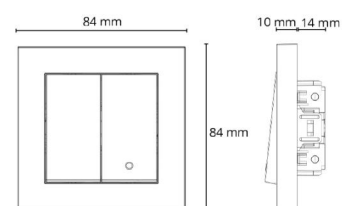

Material och finish

Material: Polykarbonat (PC)
Färg: Vit (RAL 9003)
Halogenfri: Ja

Montering/anslutning

Extra blindkontakter: En 2x2,5 mm²
Ram: Inklusivt 1x1
Montering: Infälld, Interiör

Mått

Längd (mm) L: 84
Bredd (mm) W: 84
Höjd (mm) H: 24
Vikt (kg) brutto/netto: 0.097 / 0.083

Förpackning

Förpackning mått (mm): 84 x 84 x 24
Antal i förpackning: 6

7 0 2 1 9 8 7 6 0 6 0 1 9