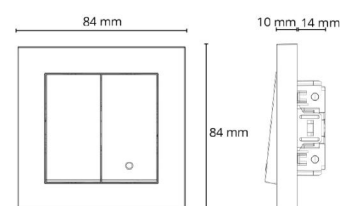

Material och finish

Material: Polykarbonat (PC)
Färg: Svart (RAL 9004)
Halogenfri: Ja

Montering/anslutning

Extra blindkontakter: En 2x2,5 mm²
Ram: Inklusivt 1x1
Montering: Infälld, Interiör

Mått

Längd (mm) L: 84
Bredd (mm) W: 84
Höjd (mm) H: 24
Vikt (kg) brutto/netto: 0.097 / 0.083

Förpackning

Förpackning mått (mm): 84 x 84 x 24
Antal i förpackning: 6

7 0 2 1 9 8 7 6 0 6 1 1 8