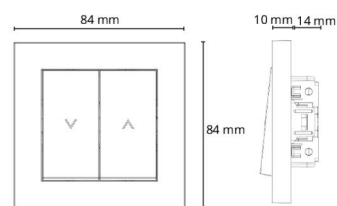

### Montering/anslutning

Extra blindkontakter: två 2x2,5 mm<sup>2</sup>  
Ram: Inklusive 1x1  
Montering: Infälld, Interiör

### Mått

Längd (mm) L: 84  
Bredd (mm) W: 84  
Höjd (mm) H: 24  
Vikt (kg) brutto/netto: 0.096 / 0.082

### Förpackning

Förpackning mått (mm): 84 x 84 x 24  
Antal i förpackning: 6

7 0 2 1 9 8 7 6 0 7 0 1 6