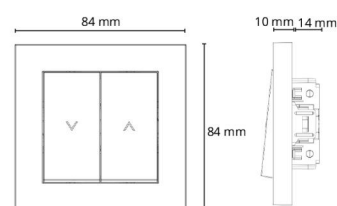

Montering/anslutning

Extra blindkontakter: två 2x2,5 mm²
Ram: Inklusive 1x1
Montering: Infälld, Interiör

Mått

Längd (mm) L: 84
Bredd (mm) W: 84
Höjd (mm) H: 24
Vikt (kg) brutto/netto: 0.096 / 0.082

Förpackning

Förpackning mått (mm): 84 x 84 x 24
Antal i förpackning: 6

7 0 2 1 9 8 7 6 0 7 1 1 5