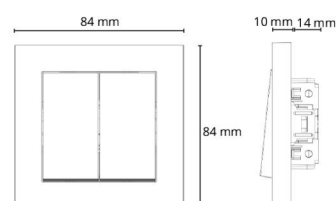

Montering/anslutning

Montering: Infälld, Interiör

Mått

Längd (mm) L: 84
Bredd (mm) W: 84
Höjd (mm) H: 24
Vikt (kg) brutto/netto: 0.082 / 0.082

Förpackning

Förpackning mått (mm): 84 x 84 x 24
Antal i förpackning: 6