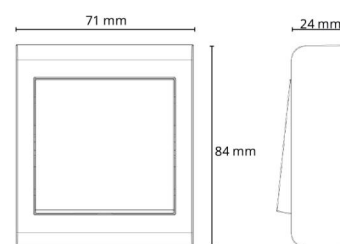

Montering/anslutning

Extra blindkontakter: två 2x2,5 mm2
Ram: komplett
Montering: Utanpåliggande, Interiör

Mått

Längd (mm) L: 71
Bredd (mm) W: 84
Höjd (mm) H: 24
Vikt (kg) brutto/netto: 0.081 / 0.068

Förpackning

Förpackning mått (mm): 71 x 84 x 24
Antal i förpackning: 6

7 0 2 1 9 8 7 6 5 0 1 1 1