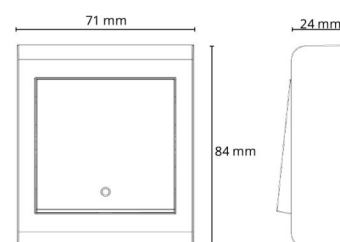

Material: Polykarbonat (PC)
Färg: Svart (RAL 9004)
Halogenfri: Ja

Montering/anslutning

Extra blindkontakter: två 2x2,5 mm2
Ram: komplett
Montering: Utanpåliggande, Interiör

Mått

Längd (mm) L: 71
Bredd (mm) W: 84
Höjd (mm) H: 24
Vikt (kg) brutto/netto: 0.084 / 0.071

Förpackning

Förpackning mått (mm): 71 x 84 x 24
Antal i förpackning: 6

7 0 2 1 9 8 7 6 5 1 1 1 8