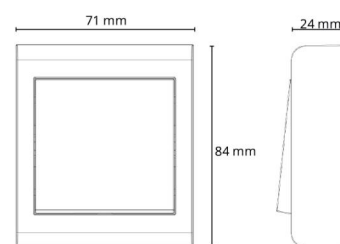

Montering/anslutning

Extra blindkontakter: två 2x2,5 mm2
Ram: komplett
Montering: Utanpåliggande, Interiör

Mått

Längd (mm) L: 71
Bredd (mm) W: 84
Höjd (mm) H: 24
Vikt (kg) brutto/netto: 0.082 / 0.07

Förpackning

Förpackning mått (mm): 71 x 84 x 24
Antal i förpackning: 6

7 0 2 1 9 8 7 6 5 2 0 1 6