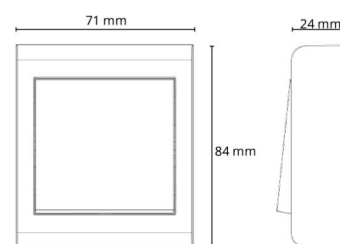

Montering/anslutning

Extra blindkontakter: två 2x2,5 mm2
Ram: komplett
Montering: Utanpåliggande, Interiör

Mått

Längd (mm) L: 71
Bredd (mm) W: 84
Höjd (mm) H: 24
Vikt (kg) brutto/netto: 0.082 / 0.07

Förpackning

Förpackning mått (mm): 71 x 84 x 24
Antal i förpackning: 6

7 0 2 1 9 8 7 6 5 2 1 1 5