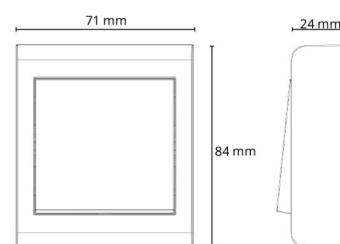

### Montering/anslutning

Extra blindkontakter: två 2x2,5 mm2  
Ram: komplett  
Montering: Utanpåliggande, Interiör

### Mått

Längd (mm) L: 71  
Bredd (mm) W: 84  
Höjd (mm) H: 24  
Vikt (kg) brutto/netto: 0.085 / 0.072

### Förpackning

Förpackning mått (mm): 71 x 84 x 24  
Antal i förpackning: 6

7 0 2 1 9 8 7 6 5 3 0 1 3