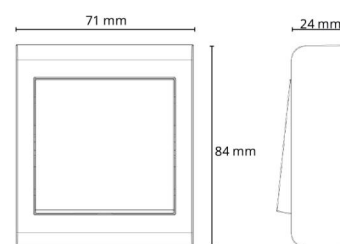

Montering/anslutning

Extra blindkontakter: två 2x2,5 mm2
Ram: komplett
Montering: Utanpåliggande, Interiör

Mått

Längd (mm) L: 71
Bredd (mm) W: 84
Höjd (mm) H: 24
Vikt (kg) brutto/netto: 0.085 / 0.072

Förpackning

Förpackning mått (mm): 71 x 84 x 24
Antal i förpackning: 6

7 0 2 1 9 8 7 6 5 3 1 1 2