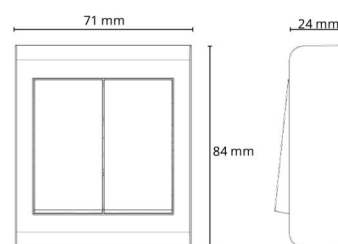

Montering/anslutning

Extra blindkontakter: tre 2x2,5 mm2
Ram: komplett
Montering: Utanpåliggande, Interiör

Mått

Längd (mm) L: 71
Bredd (mm) W: 84
Höjd (mm) H: 24
Vikt (kg) brutto/netto: 0.083 / 0.07

Förpackning

Förpackning mått (mm): 71 x 84 x 24
Antal i förpackning: 6

7 0 2 1 9 8 7 6 5 4 0 1 0