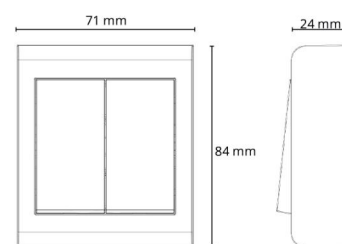

Montering/anslutning

Extra blindkontakter: tre 2x2,5 mm2
Ram: komplett
Montering: Utanpåliggande, Interiör

Mått

Längd (mm) L: 71
Bredd (mm) W: 84
Höjd (mm) H: 24
Vikt (kg) brutto/netto: 0.083 / 0.07

Förpackning

Förpackning mått (mm): 71 x 84 x 24
Antal i förpackning: 6

7 0 2 1 9 8 7 6 5 4 1 1 9