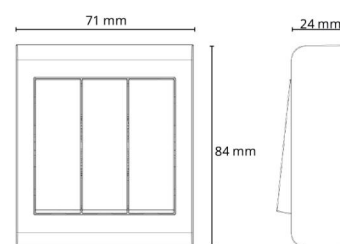

Material: Polykarbonat (PC)
Färg: Svart (RAL 9004)
Halogenfri: Ja

Montering/anslutning

Extra blindkontakter: två 2x2,5 mm2
Ram: komplett
Montering: Utanpåliggande, Interiör

Mått

Längd (mm) L: 71
Bredd (mm) W: 84
Höjd (mm) H: 24
Vikt (kg) brutto/netto: 0.086 / 0.073

Förpackning

Förpackning mått (mm): 71 x 84 x 24
Antal i förpackning: 6

7 0 2 1 9 8 7 6 5 1 1 6