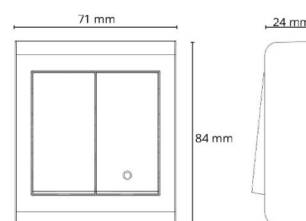

### Montering/anslutning

Extra blindkontakter: En 2x2,5 mm2  
Ram: komplett  
Montering: Utanpåliggande, Interiör

### Mått

Längd (mm) L: 71  
Bredd (mm) W: 84  
Höjd (mm) H: 24  
Vikt (kg) brutto/netto: 0.085 / 0.071

### Förpackning

Förpackning mått (mm): 71 x 84 x 24  
Antal i förpackning: 6

7 0 2 1 9 8 7 6 5 6 0 1 4