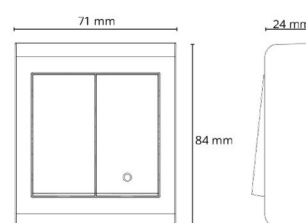

### Montering/anslutning

Extra blindkontakter: En 2x2,5 mm2  
Ram: komplett  
Montering: Utanpåliggande, Interiör

### Mått

Längd (mm) L: 71  
Bredd (mm) W: 84  
Höjd (mm) H: 24  
Vikt (kg) brutto/netto: 0.085 / 0.071

### Förpackning

Förpackning mått (mm): 71 x 84 x 24  
Antal i förpackning: 6

7 0 2 1 9 8 7 6 5 6 1 1 3