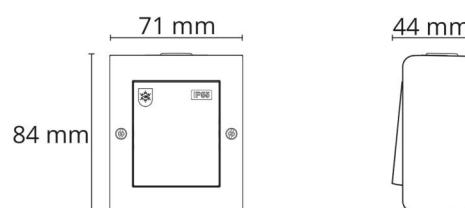

Strömställare utanpåliggande Svart IP55

Enummer: 1891983
EAN: 7021987658117
SG nummer: 76581

Elektrisk

Spänning: 250V
Märkström: 16A
Kopplingsström för lysrör: 10A

Material och finish

Material: Polykarbonat (PC)
Färg: Svart (RAL 9004)
Halogenfri: Ja

Montering/anslutning

Ram: komplett
Montering: Interiör / Utomhus

Mått

Längd (mm) L: 84
Bredd (mm) W: 71
Höjd (mm) H: 44
Vikt (kg) brutto/netto: 0.106 / 0.106

Förpackning

Förpackning mått (mm): 84 x 71 x 44
Antal i förpackning: 6