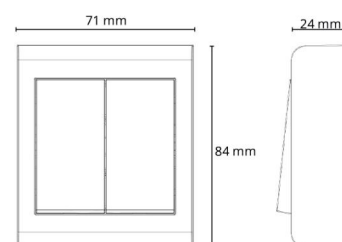

Montering/anslutning

Montering: Utanpåliggande, Interiör

Mått

Längd (mm) L: 84
Bredd (mm) W: 71
Höjd (mm) H: 24
Vikt (kg) brutto/netto: 0.073 / 0.073

Förpackning

Förpackning mått (mm): 84 x 71 x 24
Antal i förpackning: 6